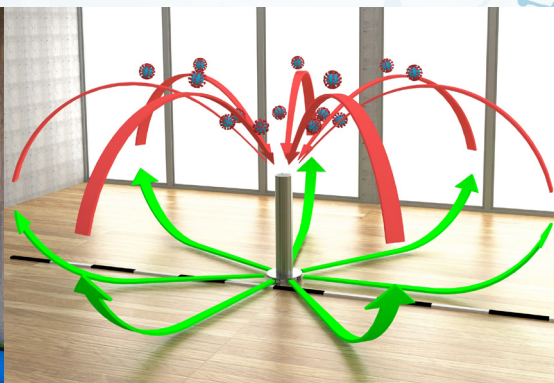

airtube UVC120_mobile

Technische Daten

Abmessungen	Gesamthöhe: 156cm / Rohr Ø 18cm Bodenplatte Ø 41cm
Gewicht	22 kg
Luftvolumen	120m³/Stunde
Geräuschpegel	48 dB
Netzversorgung	220-240V 50/60Hz 0,32A
Lampe	2x30W Niederdruck-Quecksilberdampf-Entladungslampe Lebensdauer 9.000 Betriebsstunden
Temperaturbereich	0-40°C
Verwendung	Freistehend auf Rollen oder zur Wand-/Deckenmontage
Zertifikate	CE, RoHS
Anschlussleitung	3m mit Schukostecker, beleuchteter Netzschalter
Farbe	Schwarz oder Weiß Optional: RAL-Farbtone nach Wahl
Optional verfügbar	Montage an Wand oder Decke mit Schwenkbügel

10/2020-V3: Technische Änderungen vorbehalten

>>> **LWS** >>>
Lüftung - Wartung - Service

Kontakt:
LWS GmbH
Olgastr. 36
73779 Deizisau

Tel.: 07153 / 618377
Email: mail@lws-info.de
Web: www.lws-info.de