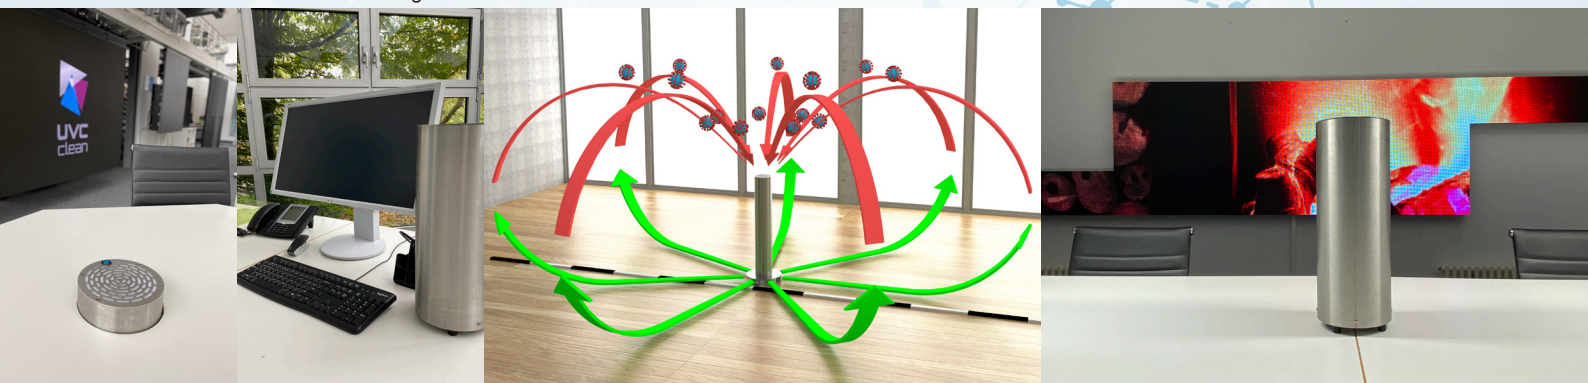

airtube UVC40_desk

Technische Daten

Abmessungen	Gesamthöhe: 46cm / Rohr Ø 17cm
Gewicht	7 kg
Luftvolumen	40m³/Stunde
Geräuschpegel	38 dB
Netzversorgung	220-240V 50/60Hz 0,45A
Lampe	60W Niederdruck-Quecksilberdampf-Entladungslampe Lebensdauer 9.000 Betriebsstunden
Temperaturbereich	0-40°C
Verwendung	Freistehend auf Tischen / Konsolen
Zertifikate	CE, RoHS
Anschlussleitung	3m mit Schukostecker, beleuchteter Netzschalter
Farbe	Edelstahl matt geschliffen K240 Optional: RAL-Farbtone nach Wahl
Optional verfügbar	Tischeinbauadapter zum versenkten Einbau Wandmontagehalterung

10/2020-V3: Technische Änderungen vorbehalten

>>> **LWS** >>>
Lüftung – Wartung – Service

Kontakt:
LWS GmbH
Olgastr. 36
73779 Deizisau

Tel.: 07153 / 618377
Email: mail@lws-info.de
Web: www.lws-info.de