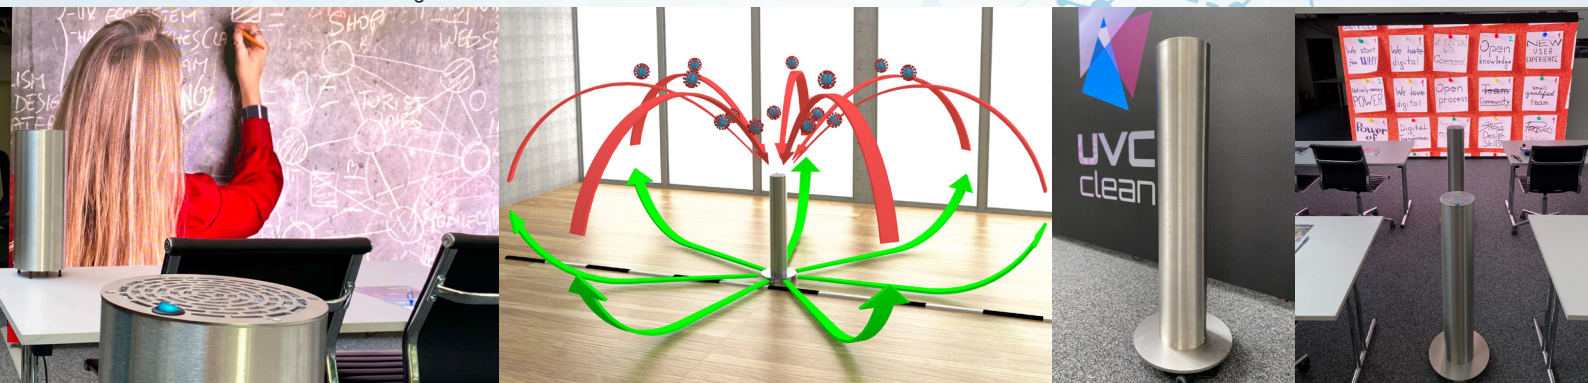

airtube UVC80_mobile

Technische Daten

Abmessungen	Gesamthöhe: 103,5cm / Rohr Ø 17cm
Gewicht	15 kg
Luftvolumen	80m³/Stunde
Geräuschpegel	40 dB
Netzversorgung	220-240V 50/60Hz 0,7A
Lampe	80W Niederdruck-Quecksilberdampf-Entladungslampe Lebensdauer 9.000 Betriebsstunden
Temperaturbereich	0-40°C
Verwendung	Freistehend auf Rollen Optional: Wandmontage
Zertifikate	CE, RoHS
Anschlussleitung	3m mit Schukostecker; beleuchteter Netzschalter
Farbe	Edelstahl matt geschliffen K240 Optional: RAL-Farbtone nach Wahl
Optional verfügbar	Wandmontagehalterung

10/2020-V4: Technische Änderungen vorbehalten

>>> **LWS** >>>
Lüftung - Wartung - Service

Kontakt:
LWS GmbH
Olgastr. 36
73779 Deizisau

Tel.: 07153 / 618377
Email: mail@lws-info.de
Web: www.lws-info.de